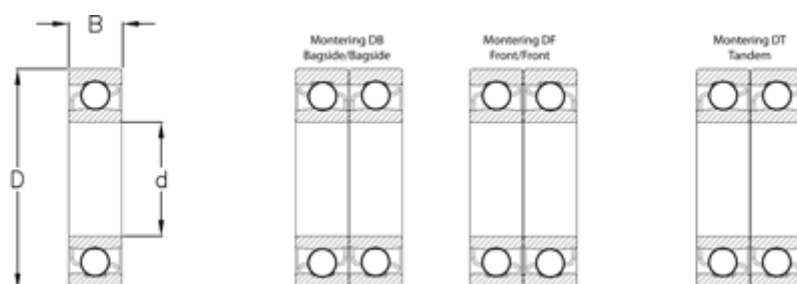

Varenummer: 570806501807
Beskrivelse: NSK Vinkelkontaktleje 7013C
d=65 D=100 B=18 Vinkel 15°

Mål

B = 18
D = 100
d = 65